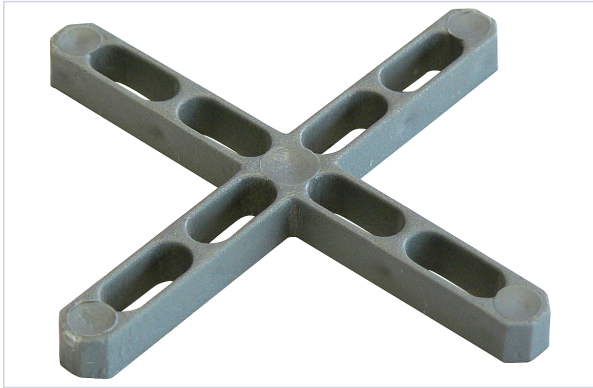

Outillage à main > Pour le carreleur > Croisillon >

Croisillon de carrelage 40129

FABRIQUÉ
EN FRANCE

Caractéristiques produit

Marque	Taliaplast
Coloris	Gris
Forme du croisillon	Croix
Fabrication française	Oui
Contenance	Sachet de 250 croisillons

Caractéristiques techniques

RÉFÉRENCE	ÉPAISSEUR DU JOINT (EN MM)	SECTEUR - PAGE CATALOGUE
<u>SOP160</u>	4	9-625
<u>SOP161</u>	5	
<u>SOP162</u>	7	9-625

RÉFÉRENCE	ÉPAISSEUR DU JOINT (EN MM)	SECTEUR - PAGE CATALOGUE
<u>SOP163</u>	10	9-625