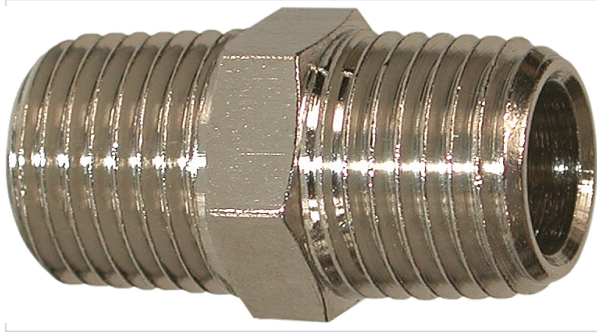

Outillage électroportatif > Accessoires d'outillage électroportatif > Accessoire pour compresseur > Raccord pneumatique >

Raccord de jonction male

[Voir la fiche technique](#)

Caractéristiques produit

Marque	Lacmé
Matière	Laiton nickelé
Secteur - Page catalogue	9-434

Caractéristiques techniques

RÉFÉRENCE	TYPE DE RACCORD	LONGUEUR (MM)	PRIX
LME115	Mâle 1/4" - 1/4"	27	10,25 €
LME116	Mâle 3/8" - 1/4"	27,50	10,92 €
LME117	Mâle 1/2" - 1/4"	30,50	13,46 €
LME118	Mâle 1/2" - 1/2"	33,50	13,46 €