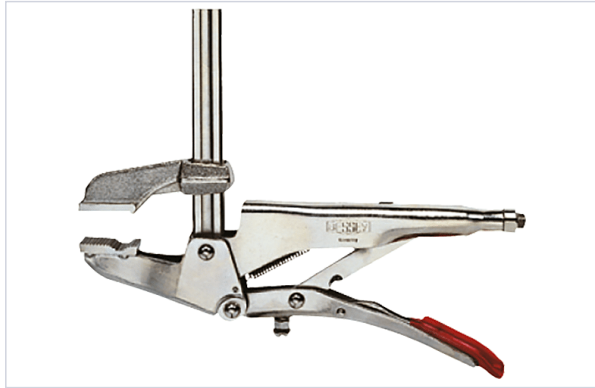

Manutention, levage et rangement atelier > Rangement atelier > Aménagement atelier > Serre-joint et presse >

Presse grip parallele GRZ

Caractéristiques produit

Marque	Dolex
Matière	Protections en plastique
Capacité de serrage maximum (mm)	200
Type de presse et serre-joint	Pince de serrage
Saillie (mm)	65
Poids (kg)	1,200