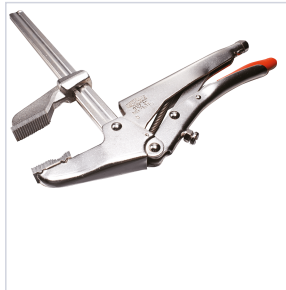

Manutention, levage et rangement atelier > Rangement atelier > Aménagement atelier > Serre-joint et presse >

Presse grip parallele GRZ

Caractéristiques produit

Marque	Dolex
Matière	Protections en plastique
Capacité de serrage maximum (mm)	200
Type de presse et serre-joint	Pince de serrage
Saillie (mm)	65
Poids (kg)	1,200