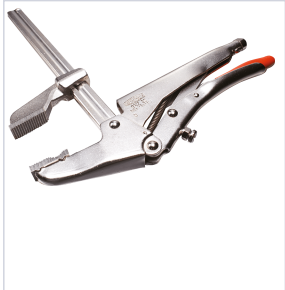

Manutention, levage et rangement atelier > Rangement atelier > Aménagement atelier > Serre-joint et presse >

Presse grip parallele GRZ

Caractéristiques produit

Marque	Dolex
Matière	Protections en plastique
Capacité de serrage maximum (mm)	200
Type de presse et serre-joint	Pince de serrage
Saillie (mm)	65
Poids (kg)	1,200