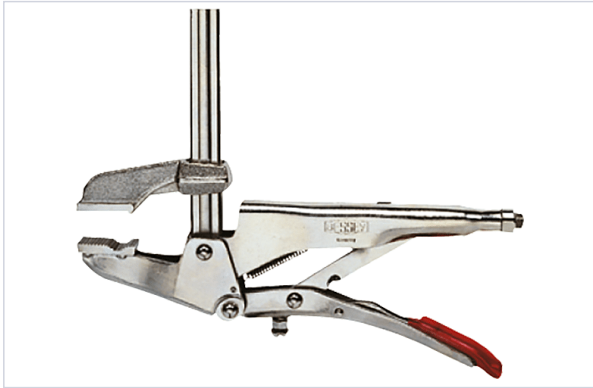

Manutention, levage et rangement atelier > Rangement atelier > Aménagement atelier > Serre-joint et presse >

Presse grip parallele GRZ

Caractéristiques produit

Marque	Dolex
Matière	Protections en plastique
Capacité de serrage maximum (mm)	200
Type de presse et serre-joint	Pince de serrage
Saillie (mm)	65
Poids (kg)	1,200