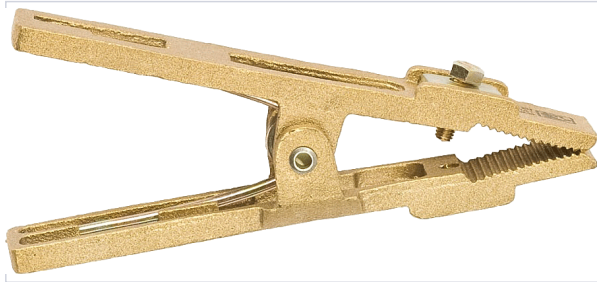

Soudage > Postes à souder > Pince de poste à souder >

Pince de masse crocodile

[Voir la fiche technique](#)

Caractéristiques produit

Marque	Soudo Métal
Secteur - Page catalogue	9-364

Caractéristiques techniques

SOM010	150	25	16	220 A à 35%	24,86 €
SOM012	300	70	50	350 A à 35%	49,58 €
SOM014	250	35		300 A à 35%	40,47 €