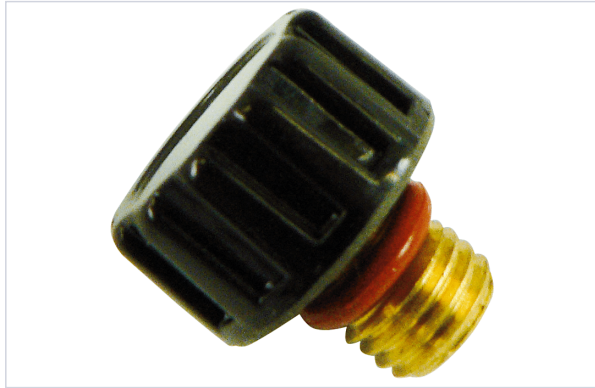

Soudage > Postes à souder > Accessoire pour torche TIG >

Bouchon

Caractéristiques produit

Marque	Trafimet
Contenance	10 pcs
Secteur - Page catalogue	9-360

Caractéristiques techniques

RÉFÉRENCE	MODÈLE	PRIX
<u>TFT510</u>	Bouchon court. Pour torche TIG SR9 et SR20.	22,33 €
<u>TFT511</u>	Bouchon moyen. Pour torche TIG SR9 et SR20.	29,10 €
<u>TFT512</u>	Bouchon long. Pour torche TIG SR9 et SR20.	38,83 €