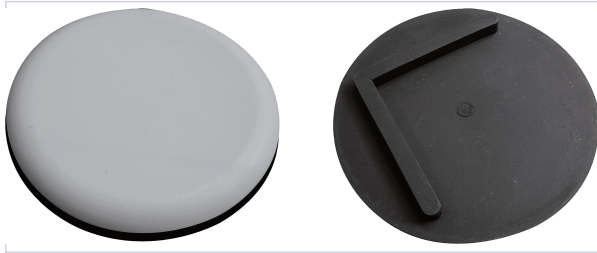

Agencement et aménagement > Aménagement de cuisine > Embout, sabot, patin glisseur >

Patin

Votre prix : **43,93€** HT

[Voir la fiche technique](#)

Caractéristiques techniques

Matière	CR/ PTFE (téflon)
Forme	Rond
Type de fixation	À glisser
Épaisseur (mm)	12
Diamètre (mm)	155
Coloris	Argent
Spécificité	Charge 600 kg avec cale de maintien.

Caractéristiques produit

Référence	WAT050
Marque	Wattelez
Secteur - Page catalogue	8-261