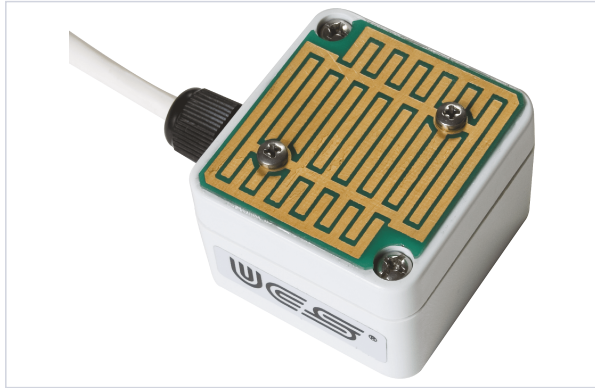

Serrurerie et quincaillerie porte-fenêtre > Accessoires pour la fenêtre > Imposte > Complément de ferme-imposte >

## Detecteur de pluie 40450K

**UCS**<sup>®</sup>

Votre prix : **182,07€** HT

[Voir la fiche technique](#)

### Caractéristiques techniques

<b>Utilisation</b>	Pour détecter la pluie, particulièrement adapté pour les fenêtres de toitures et les fenêtres à projetant incliné.
--------------------	--

### Caractéristiques produit

<b>Référence</b>	<b>UCS164</b>
<b>Marque</b>	UCS Ultraflex