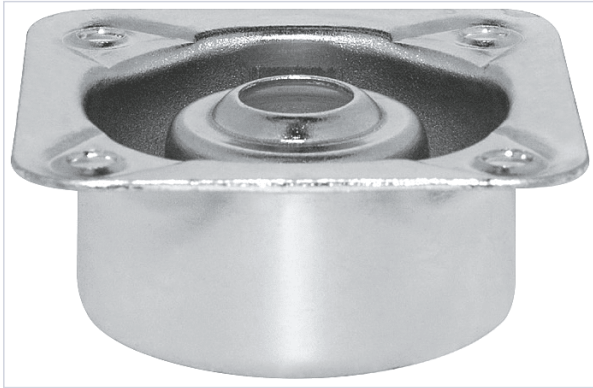

Agencement et aménagement > Aménagement de dressing et placard > Embase pour pied >

## Embase pour pied 323

**GCAMAR®**  
the art of innovation

Votre prix : **2,07€** HT

### Caractéristiques techniques

Forme des pieds	Carré
Hauteur (mm)	25
Finition	Zinguée
Matière	Acier
Type de pieds	Avec embase
Largeur (mm)	60
Type de fixation	À visser
Forme	Carré
Longueur (mm)	60