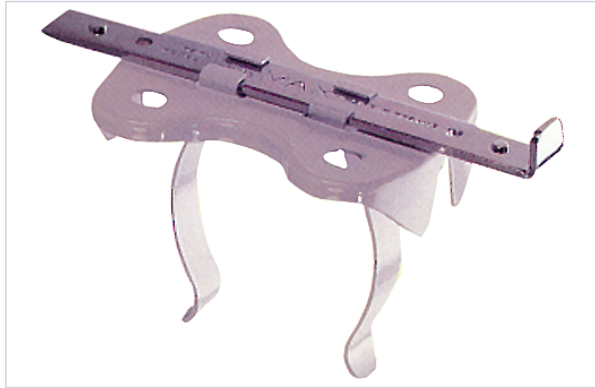

Agencement et aménagement > Aménagement de dressing et placard > Support pour tablette de radiateur >

Support de tablette Maxi-GR

Votre prix : **53,23€** HT

Caractéristiques techniques

Utilisation

Radiateurs fonte classiques 4 et 6 branches. Support économique, longueur de tirette 20 cm, hauteur entre tablette et radiateur 1 à 2 cm selon la marque.

Caractéristiques produit

Référence	LED006
Marque	Ledin
Secteur - Page catalogue	8-322