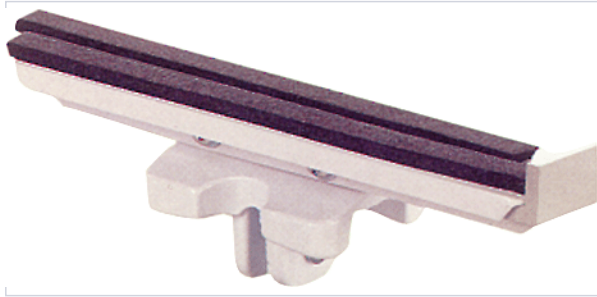

Agencement et aménagement > Aménagement de dressing et placard > Support pour tablette de radiateur >

Support de tablette Lam-GR

Votre prix : **63,95€** HT

Caractéristiques techniques

Utilisation	Radiateur Lamella, hauteur entre tablette et radiateur 2,8 cm.
--------------------	----------------------------------------------------------------

Caractéristiques produit

Référence	LED005
Marque	Ledin
Secteur - Page catalogue	8-321