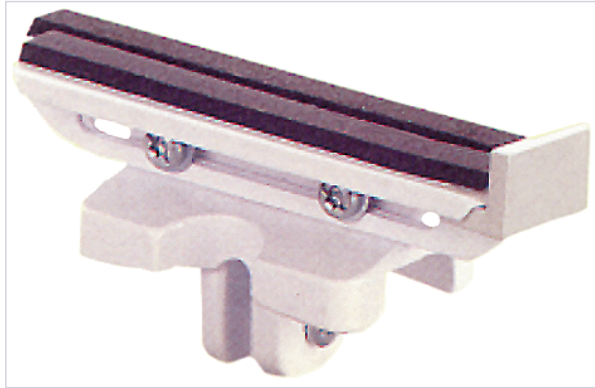

Agencement et aménagement > Aménagement de dressing et placard > Support pour tablette de radiateur >

Support de tablette Lam-N

Caractéristiques techniques

Utilisation

Radiateur Lamella, hauteur entre tablette et radiateur 2,8 cm.

Caractéristiques produit

Référence	LED004
Marque	Ledin
Secteur - Page catalogue	8-321