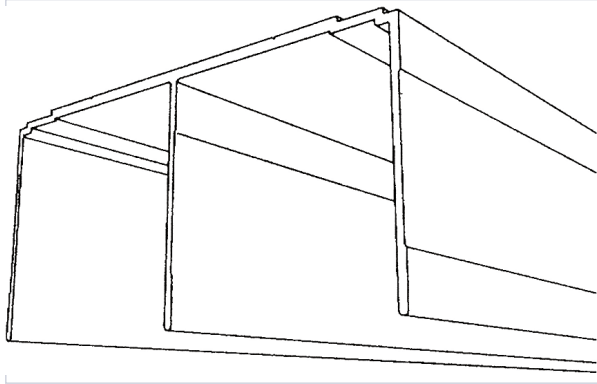

Quincaillerie pour l'extérieur > Pour le volet > Volet roulant > Rail >

Rail haut pour placard

PLACARDECOR
KIT//DECOR®