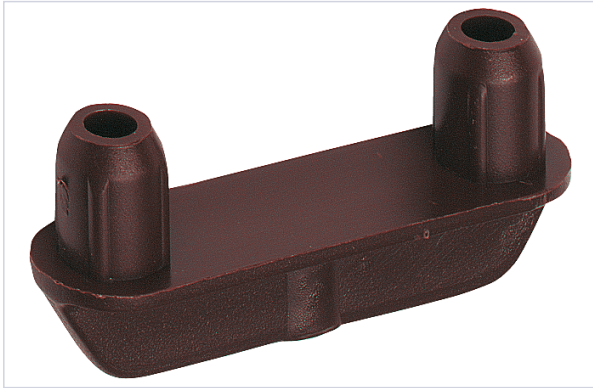

Porte battante et coulissante > Porte coulissante > Guide de porte >

## Patin de guidage Tope Line 1

Votre prix : **1,33€** HT

### Caractéristiques techniques

Utilisation	Pour porte rentrante STB35.
-------------	-----------------------------