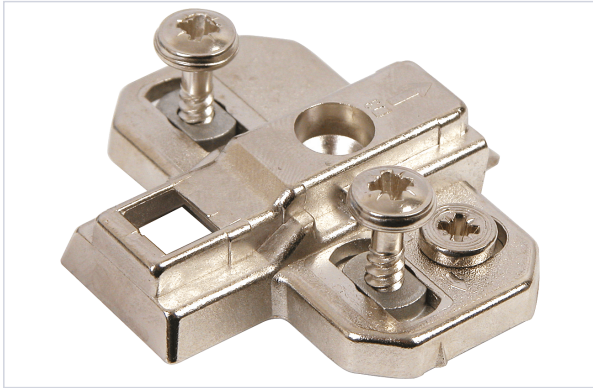

Agencement et aménagement > Aménagement de cuisine > Embase de charnière >

Embase de charniere Top

Caractéristiques produit

Marque	Hettich
Type de fixation	À visser
Entraxe de fixation (mm)	32
Distance (en mm)	3
Spécificité	Embases avec vis aggro cruciformes prémontées. Fixation par vis à bois Ø 3,5 mm.
Réglage de la hauteur par	Excentrique
Matière	Zamak
Secteur - Page catalogue	