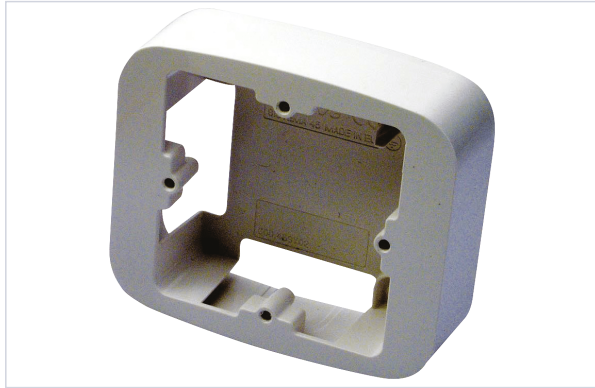

Électricité > Contacteurs et claviers > Boîtier de mise en applique >

## Boîtier de mise en applique

**UCS**<sup>®</sup>

Votre prix : **17,25€** HT

### Caractéristiques techniques

<b>Utilisation</b>	Pour bouton poussoir <b>UCS161</b> .
<b>Type de pose</b>	En applique