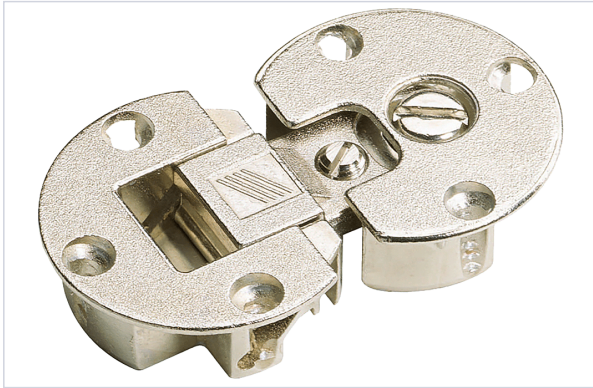

Agencement et aménagement > Aménagement de cuisine > Charnière >

Charniere Markant 11

Votre prix : **25,37€** HT

Caractéristiques techniques

Matière	Zamak
Hauteur de lame (mm)	40
Sens	Réversible
Épaisseur minimum du vantail (mm)	15
Type de montage du vantail	Semi-applique
Diamètre de perçage du boitier (en mm)	35
Coloris	Nickelé
Utilisation	Pour abattant

Caractéristiques produit

Référence	HET145
Marque	Hettich

Secteur - Page catalogue

8-103