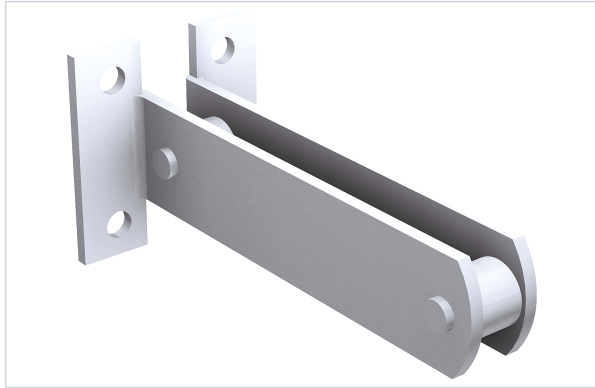

Quincaillerie pour l'extérieur > Pour le volet > Volet roulant > Support pour rail >

## Patte de réglage pour support a tige filetee

Votre prix : **23,18€** HT

[Voir la fiche technique](#)

GARANTIE  
**20**  
ANS

FABRIQUÉ  
EN FRANCE

### Caractéristiques techniques

<b>Garantie</b>	20 ans
<b>Norme EN1527-100</b>	Oui
<b>Fabrication française</b>	Oui
<b>Diamètre des trous de fixation (en mm)</b>	7,5
<b>Perforé</b>	Oui
<b>Matière</b>	Acier
<b>Vis incluse</b>	Non
<b>Type de pose</b>	À visser
<b>Articles associés</b>	Pour rail 50x40 mm

Hauteur totale (mm)	131
Longueur (mm)	65
Largeur (mm)	70