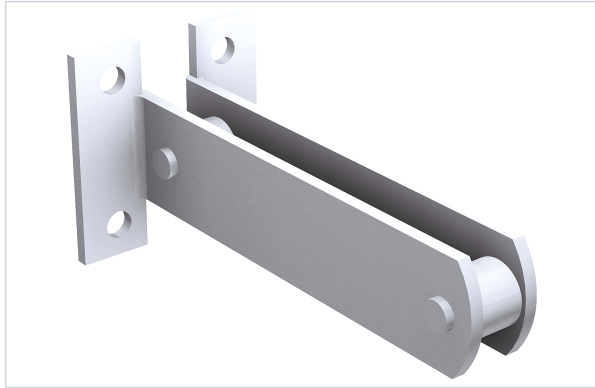

Quincaillerie pour l'extérieur > Pour le volet > Volet roulant > Support pour rail >

## Patte de réglage pour support a tige filetee

[Voir la fiche technique](#)

GARANTIE  
20  
ANS

FABRIQUÉ  
EN FRANCE

### Caractéristiques techniques

<b>Garantie</b>	20 ans
<b>Norme EN1527-100</b>	Oui
<b>Fabrication française</b>	Oui
<b>Diamètre des trous de fixation (en mm)</b>	7,5
<b>Perforé</b>	Oui
<b>Matière</b>	Acier
<b>Vis incluse</b>	Non
<b>Type de pose</b>	À visser
<b>Articles associés</b>	Pour rail 50x40 mm

Hauteur totale (mm)	131
Longueur (mm)	65
Largeur (mm)	70