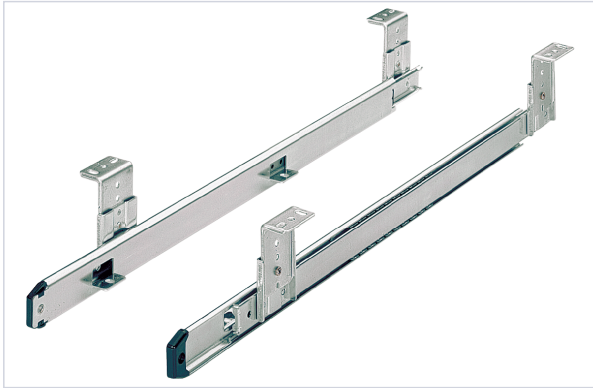

Agencement et aménagement > Aménagement de cuisine > Coulisse pour tiroir >

Coulisses a billes KA 3434

Caractéristiques produit

Marque	Hettich
Capacité de charge (kg)	20
Conditionnement de la coulisse	Paire
Matière	Acier zingué
Type de sortie	Partielle
Modèle	KA 3434
Spécificité	Avec dispositif anti-retour et dispositif de blocage.
Utilisation	Pour tirettes à clavier, tiroirs et tablettes.
Secteur - Page catalogue	8-338

Caractéristiques techniques

RÉFÉRENCE	LONGUEUR (MM)	PRIX
<u>HET330</u>	400	124,14 €

RÉFÉRENCE	LONGUEUR (MM)	PRIX
<u>HET331</u>	450	255,70 €