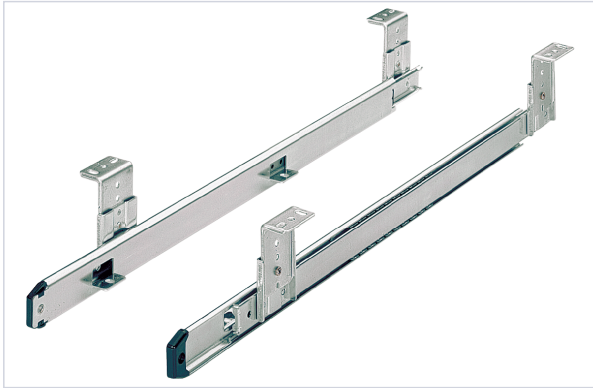

Agencement et aménagement > Aménagement de cuisine > Coulisse pour tiroir >

Coulisses a billes KA 3434

Caractéristiques produit

Marque	Hettich
Capacité de charge (kg)	20
Conditionnement de la coulisse	Paire
Matière	Acier zingué
Type de sortie	Partielle
Modèle	KA 3434
Spécificité	Avec dispositif anti-retour et dispositif de blocage.
Utilisation	Pour tirettes à clavier, tiroirs et tablettes.
Secteur - Page catalogue	8-338

Caractéristiques techniques

RÉFÉRENCE	LONGUEUR (MM)
HET330	400

RÉFÉRENCE	LONGUEUR (MM)
<u>HET331</u>	450