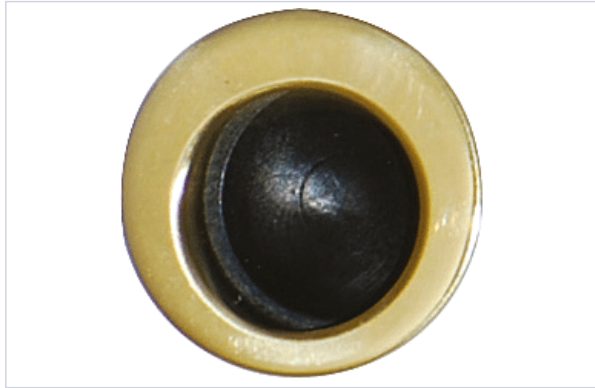

Serrurerie et quincaillerie porte-fenêtre > Poignée de porte > Poignée fixe de porte >

Doigt de tirage NI016

Caractéristiques produit

Marque	Eurowale
Coloris	Laiton
Diamètre (mm)	25
Aspect finition	Poli
Utilisation	Pour chant de porte coulissante à galandage

Caractéristiques techniques

RÉFÉRENCE	MATIÈRE	SECTEUR - PAGE CATALOGUE	PRIX
<u>EUR150</u>	Laiton		7,86 €
<u>EUR151</u>	Inox 304 brossé	8-33	14,02 €