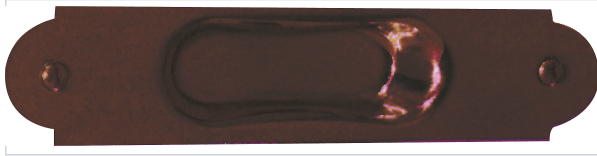

## Poignee cuvette 2022100

### Caractéristiques produit

<b>Marque</b>	Brionne
<b>Matière</b>	Fer
<b>Longueur (mm)</b>	130
<b>Entraxe de fixation (mm)</b>	110
<b>Diamètre des trous de fixation (en mm)</b>	3,5
<b>Utilisation</b>	Pour meuble
<b>Largeur (mm)</b>	28
<b>Hauteur de l'entaille (mm)</b>	22
<b>Longueur de l'entaille (en mm)</b>	50
<b>Profondeur de l'entaille</b>	13,50
<b>Secteur - Page catalogue</b>	8-17