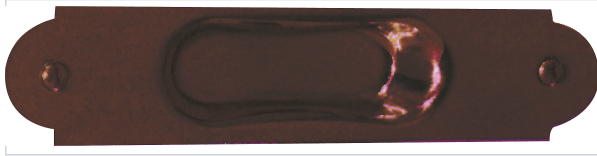

## Poignee cuvette 2022100

### Caractéristiques produit

<b>Marque</b>	Brionne
<b>Matière</b>	Fer
<b>Longueur (mm)</b>	130
<b>Entraxe de fixation (mm)</b>	110
<b>Diamètre des trous de fixation (en mm)</b>	3,5
<b>Utilisation</b>	Pour meuble
<b>Largeur (mm)</b>	28
<b>Hauteur de l'entaille (mm)</b>	22
<b>Longueur de l'entaille (en mm)</b>	50
<b>Profondeur de l'entaille</b>	13,50
<b>Secteur - Page catalogue</b>	8-17

### Caractéristiques techniques

RÉFÉRENCE	COLORIS
<b><u>BRI361</u></b>	<b>Rouille</b>
<b><u>BRI362</u></b>	<b>Shérardisé patiné</b>