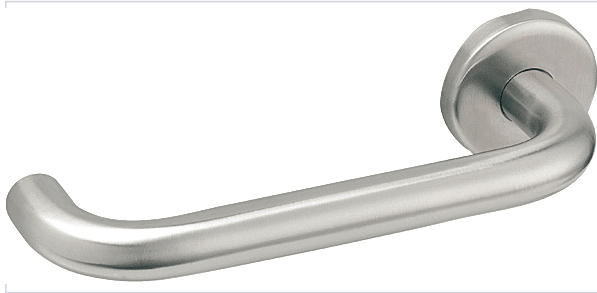

Serrurerie et quincaillerie porte-fenêtre > Poignée de porte > Poignée et bouton pour porte > Poignée et boutons sur rosace >

## Ensemble sur rosace Linux

Vachette®  
ASSA ABLOY

GARANTIE  
**5**  
ANS

### Caractéristiques produit

<b>Marque</b>	Vachette
<b>Garantie</b>	5 ans
<b>Adapté aux PMR (Personnes à Mobilité Réduite)</b>	Oui
<b>Matière</b>	Inox
<b>Modèle</b>	Linux
<b>Aspect finition</b>	Brossé
<b>Épaisseur maximum du vantail (mm)</b>	43
<b>Diamètre de la rosace (mm)</b>	52
<b>Saillie (mm)</b>	72
<b>Carré (mm)</b>	8
<b>Forme de la rosace</b>	Ronde
<b>Épaisseur minimum du vantail (mm)</b>	38

<b>Ressort de rappel</b>	Oui
<b>Entraxe de fixation (mm)</b>	38
<b>Fonction</b>	Bec de cane
<b>Catégorie d'utilisation</b>	Grade 2 - Fréquence moyenne
<b>Secteur - Page catalogue</b>	3-78