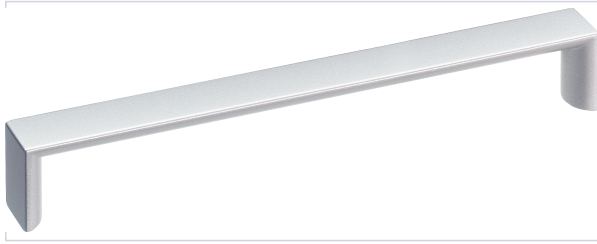

Agencement et aménagement > Poignée de meuble > Nouveautés >

Poignée de meuble 2389

SCHWINN
A World of Daily Innovation

Caractéristiques produit

Marque	Schwinn
Matière	Zamak
Saillie (mm)	30
Secteur - Page catalogue	

Caractéristiques techniques

RÉFÉRENCE	LONGUEUR (MM)	ENTRAXE DE FIXATION (MM)	PRIX
<u>SHW110</u>	104	96	37,56 €
<u>SHW111</u>	135	128	39,22 €
<u>SHW112</u>	168	160	36,05 €
<u>SHW114</u>	264	256	42,94 €
<u>SHW115</u>	328	320	63,71 €
<u>SHW116</u>	392	384	71,24 €
<u>SHW117</u>	488	480	89,89 €