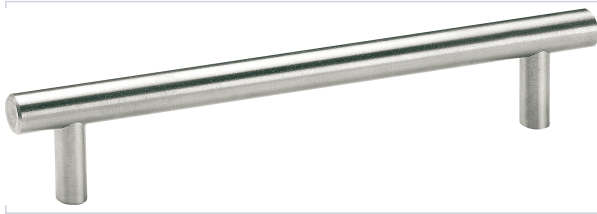

Agencement et aménagement > Poignée de meuble > Nouveautés >

Poignée de meuble 522

SCHWINN
A World of Daily Innovation

Caractéristiques produit

Marque	Schwinn
Matière	Inox
Diamètre (mm)	12
Aspect finition	Brossé
Saillie (mm)	35
Utilisation	Pour meuble
Secteur - Page catalogue	

Caractéristiques techniques

RÉFÉRENCE	LONGUEUR (MM)	ENTRAXE DE FIXATION (MM)	PRIX
SHW053	594	534	36,29 €
SHW054	664	604	45,57 €
SHW055	794	734	42,86 €
SHW056	944	884	52,93 €
SHW057	1144	1084	59,56 €

RÉFÉRENCE	LONGUEUR (MM)	ENTRAXE DE FIXATION (MM)	PRIX
SHW058	136	96	13,76 €
SHW059	168	128	13,36 €
SHW060	200	160	14,52 €
SHW061	232	192	15,62 €
SHW062	264	224	16,03 €
SHW063	296	256	18,62 €
SHW064	328	288	19,31 €
SHW065	360	320	21,05 €
SHW066	392	352	22,38 €
SHW067	488	448	25,76 €
SHW068	520	480	29,57 €