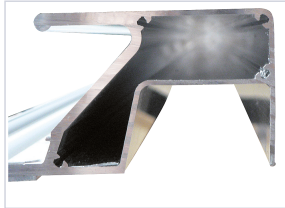

Quincaillerie du bâtiment > Profil, seuil, cornière > Profil >

Bandeau poignée de renovation P362

GOETTGENS S.A.

[Voir la fiche technique](#)

FABRIQUÉ
EN FRANCE

Caractéristiques produit

Marque	Goettgens
Longueur (m)	2,500
Matière	Aluminium
Profil recoupable	Oui
Type de profil	Tube rectangulaire
Largeur (mm)	121
Épaisseur (mm)	64
Application	Profil qui permet de recevoir les contre-plaques, emplacement au choix.
Type de pose	En applique
Utilisation	À utiliser avec les profils Goettgens.
Livré(e) avec	1 cornière
Fabrication française	Oui

Caractéristiques techniques

RÉFÉRENCE	FINITION	ARTICLES ASSOCIÉS	MODÈLE	ASPECT FINITION	SECTEUR - PAGE CATALOGUE	PRIX
GQE070	Brut	GQE072;GQE070;G OE040;DIG012	P362 BRUT	Brut	2-55	320,44 €
GQE071	Satiné	GQE073;GQE071;G OE041;DIG012	P362 AS	Satiné		386,63 €