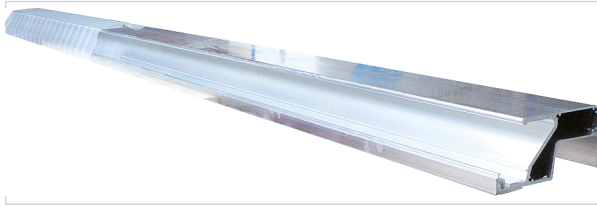

Quincaillerie du bâtiment > Profil, seuil, cornière > Profil >

Bandeau poignée de renovation P362

GOETTGENS S.A.

[Voir la fiche technique](#)

FABRIQUÉ
EN FRANCE

Caractéristiques produit

Marque	Goettgens
Longueur (m)	2,500
Matière	Aluminium
Profil recoupable	Oui
Type de profil	Tube rectangulaire
Largeur (mm)	121
Épaisseur (mm)	64
Application	Profil qui permet de recevoir les contre-plaques, emplacement au choix.
Type de pose	En applique
Utilisation	À utiliser avec les profils Goettgens.
Livré(e) avec	1 cornière
Fabrication française	Oui

Caractéristiques techniques

RÉFÉRENCE	FINITION	ARTICLES ASSOCIÉS	MODÈLE	ASPECT FINITION	SECTEUR - PAGE CATALOGUE	PRIX
GQE070	Brut	GQE072;GQE070;G OE040;DIG012	P362 BRUT	Brut	2-55	320,44 €
GQE071	Satiné	GQE073;GQE071;G OE041;DIG012	P362 AS	Satiné		386,63 €