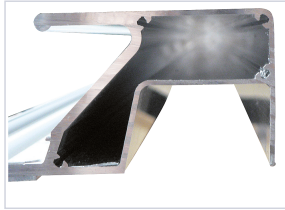

Quincaillerie du bâtiment > Profil, seuil, cornière > Profil >

Bandeau poignée de renovation P362

GOETTGENS S.A.

[Voir la fiche technique](#)

FABRIQUÉ
EN FRANCE

Caractéristiques produit

Marque	Goettgens
Longueur (m)	2,500
Matière	Aluminium
Profil recoupable	Oui
Type de profil	Tube rectangulaire
Largeur (mm)	121
Épaisseur (mm)	64
Application	Profil qui permet de recevoir les contre-plaques, emplacement au choix.
Type de pose	En applique
Utilisation	À utiliser avec les profils Goettgens.
Livré(e) avec	1 cornière
Fabrication française	Oui

Caractéristiques techniques

RÉFÉRENCE	FINITION	ARTICLES ASSOCIÉS	MODÈLE	ASPECT FINITION	SECTEUR - PAGE CATALOGUE
GOE070	Brut	GOE072;GOE070;G OE040;DIG012	P362 BRUT	Brut	2-55
GOE071	Satiné	GOE073;GOE071;G OE041;DIG012	P362 AS	Satiné	