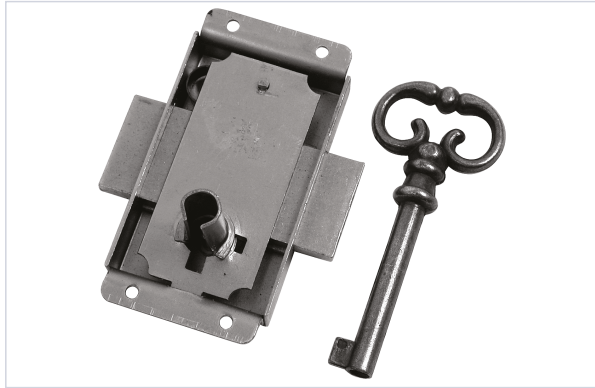

Serrurerie et quincaillerie porte-fenêtre > Serrure et verrou > Serrure > Serrure de meuble >

## Serrure a pattes en applique 12252

Votre prix : **25,57€** HT

FABRIQUÉ  
EN FRANCE

### Caractéristiques produit

<b>Marque</b>	Devismes
<b>Hauteur du coffre (mm)</b>	75
<b>Type de pêne</b>	Pêne dormant
<b>Sens</b>	Réversible
<b>Fonction</b>	Clé à gorge
<b>Matière du coffre</b>	Acier
<b>Fabrication française</b>	Oui
<b>Spécificité</b>	Serrure à pattes façon gorge, ajustage Primo.
<b>Livré(e) avec</b>	1 clé cuisse acier.
<b>Secteur - Page catalogue</b>	8-38

## Caractéristiques techniques

---

RÉFÉRENCE	AXE À (MM)	LARGEUR DU COFFRE (MM)
<u>VAC080</u>	15	30
<u>VAC081</u>	20	40
<u>VAC082</u>	25	50