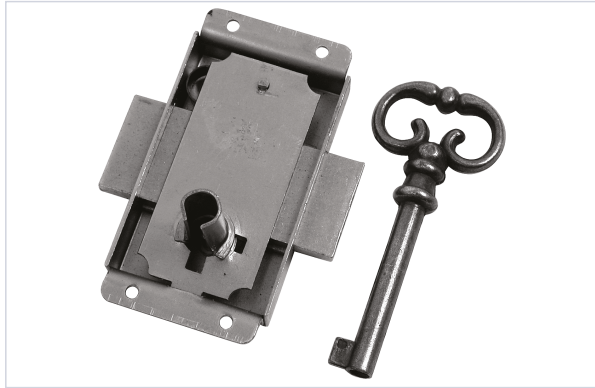

Serrurerie et quincaillerie porte-fenêtre > Serrure et verrou > Serrure > Serrure de meuble >

## Serrure a pattes en applique 12252

FABRIQUÉ  
EN FRANCE

### Caractéristiques produit

<b>Marque</b>	Devismes
<b>Hauteur du coffre (mm)</b>	75
<b>Type de pêne</b>	Pêne dormant
<b>Sens</b>	Réversible
<b>Fonction</b>	Clé à gorge
<b>Matière du coffre</b>	Acier
<b>Fabrication française</b>	Oui
<b>Spécificité</b>	Serrure à pattes façon gorge, ajustage Primo.
<b>Livré(e) avec</b>	1 clé cuisse acier.
<b>Secteur - Page catalogue</b>	8-38

## Caractéristiques techniques

---

RÉFÉRENCE	AXE À (MM)	LARGEUR DU COFFRE (MM)
<u>VAC080</u>	15	30
<u>VAC081</u>	20	40
<u>VAC082</u>	25	50