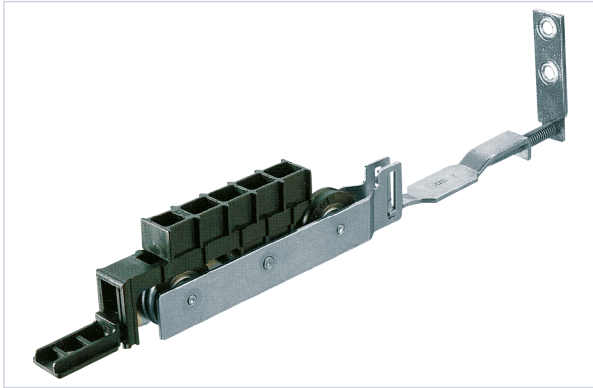

Porte battante et coulissante > Porte coulissante > Monture et chariot coulissant >

Roulette sur monture

Caractéristiques produit

Marque	Ferco
Longueur (mm)	16
Poids maximum du vantail (kg)	120
Spécificité	Réglable
Secteur - Page catalogue	7-46

Caractéristiques techniques

RÉFÉRENCE	NOMBRE DE GALETS	TYPE DE PROFIL GAMMISTE	RÉF. FERCO	PRIX
FEC6585	2	Gealan	G-19797-03-0-6	112,58 €
FEC6586	2	Veka contour	G-19797-07-0-6	78,31 €
FEC6588	2	Deceuninck	G-19797-06-0-6	57,49 €
FEC6589	2	Profex	G-19797-15-0-6	52,71 €
FEC6601	1	Schüco	G-19797-19-0-6	85,44 €

RÉFÉRENCE	NOMBRE DE GALETS	TYPE DE PROFIL GAMMISTE	RÉF. FERCO	PRIX
<u>FEC6609</u>	1	Rehau	G-19797-14-0-6	52,71 €