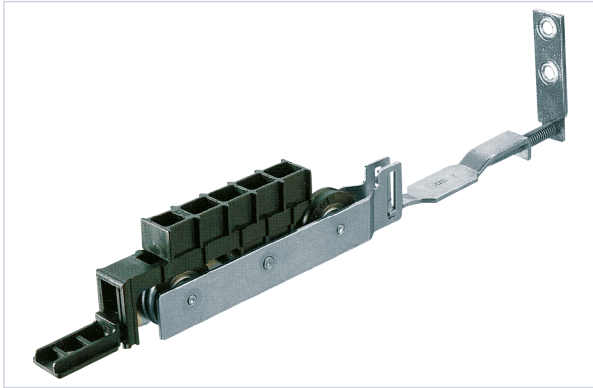

Porte battante et coulissante > Porte coulissante > Monture et chariot coulissant >

Roulette sur monture

Caractéristiques produit

Marque	Ferco
Longueur (mm)	16
Poids maximum du vantail (kg)	120
Spécificité	Réglable
Secteur - Page catalogue	7-46

Caractéristiques techniques

RÉFÉRENCE	NOMBRE DE GALETS	TYPE DE PROFIL GAMMISTE	RÉF. FERCO
FEC6585	2	Gealan	G-19797-03-0-6
FEC6586	2	Veka contour	G-19797-07-0-6
FEC6588	2	Deceuninck	G-19797-06-0-6
FEC6589	2	Profex	G-19797-15-0-6
FEC6601	1	Schüco	G-19797-19-0-6

RÉFÉRENCE	NOMBRE DE GALETS	TYPE DE PROFIL GAMMISTE	RÉF. FERCO
<u>FEC6609</u>	1	Rehau	G-19797-14-0-6