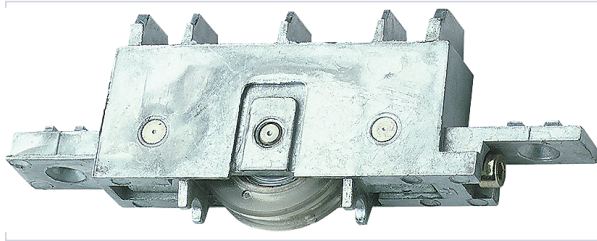

[Porte battante et coulissante](#) > [Porte coulissante](#) > [Monture et chariot coulissant](#) >

Roulette sur monture

Votre prix : **110,00€** ^{HT}

Caractéristiques techniques

Nombre de galets	1
Poids maximum du vantail (kg)	80
Réf. Ferco	G-16823-10-0-0
Spécificité	Réglable

Caractéristiques produit

Référence	FEC6583
Marque	Ferco
Secteur - Page catalogue	7-46