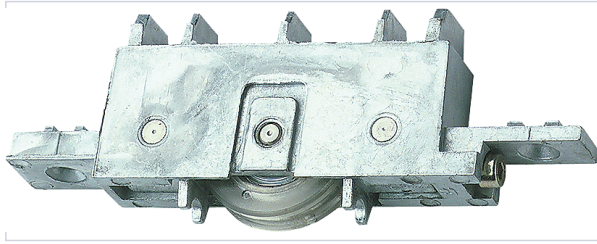

[Porte battante et coulissante](#) > [Porte coulissante](#) > [Monture et chariot coulissant](#) >

Roulette sur monture

Caractéristiques techniques

Nombre de galets	1
Poids maximum du vantail (kg)	80
Réf. Ferco	G-16823-10-0-0
Spécificité	Réglable

Caractéristiques produit

Référence	FEC6583
Marque	Ferco
Secteur - Page catalogue	7-46