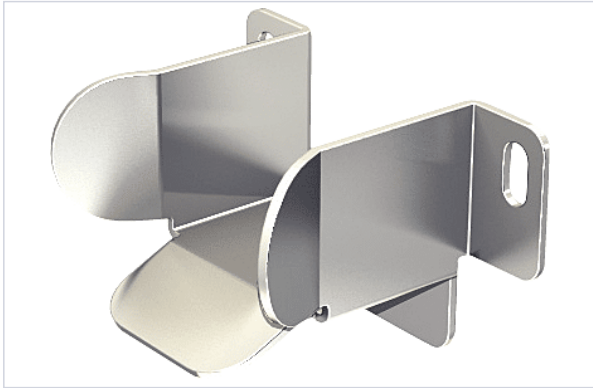

[Porte battante et coulissante](#) > [Porte coulissante](#) > [Guide de porte](#) >

Guide bas d'entree de rail

[Voir la fiche technique](#)

FABRIQUÉ
EN FRANCE

Caractéristiques produit

Marque	Mantion
Fabrication française	Oui
Type de fixation	À visser
Largeur du support (en mm)	120

Caractéristiques techniques

RÉFÉRENCE	ÉPAISSEUR MAXIMUM DU VANTAIL (MM)	LONGUEUR DU SUPPORT (EN MM)	ARTICLES ASSOCIÉS	SECTEUR - PAGE CATALOGUE	PRIX
MAT104	90	182	Pour rail autoportant MAT1019.		80,02 €