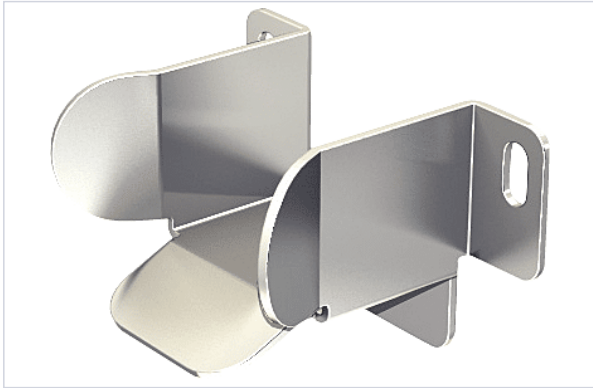

[Porte battante et coulissante](#) > [Porte coulissante](#) > [Guide de porte](#) >

Guide bas d'entree de rail

[Voir la fiche technique](#)

FABRIQUÉ
EN FRANCE

Caractéristiques produit

Marque	Mantion
Fabrication française	Oui
Type de fixation	À visser
Largeur du support (en mm)	120

Caractéristiques techniques

RÉFÉRENCE	ÉPAISSEUR MAXIMUM DU VANTAIL (MM)	LONGUEUR DU SUPPORT (EN MM)	ARTICLES ASSOCIÉS	SECTEUR - PAGE CATALOGUE
<u>MAT104</u>	90	182	Pour rail autoportant MAT1019.	

RÉFÉRENCE	ÉPAISSEUR MAXIMUM DU VANTAIL (MM)	LONGUEUR DU SUPPORT (EN MM)	ARTICLES ASSOCIÉS	SECTEUR - PAGE CATALOGUE
<u>MAT105</u>	80	172	Pour rail autoportant MAT0999.	7-27