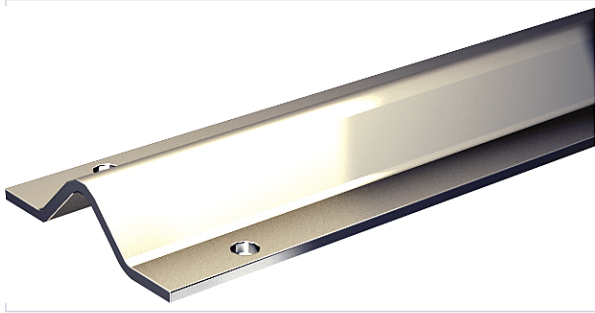

Quincaillerie pour l'extérieur > Pour le volet > Volet roulant > Rail >

## Rail a gorge en V

[Voir la fiche technique](#)

FABRIQUÉ  
EN FRANCE

### Caractéristiques techniques

<b>Fabrication française</b>	Oui
<b>Longueur (mm)</b>	3000
<b>Type de fixation</b>	À visser
<b>Largeur (mm)</b>	65,70
<b>Hauteur (mm)</b>	17
<b>Épaisseur (mm)</b>	3
<b>Pré-percé</b>	Oui
<b>Courbure (en°)</b>	90
<b>Matière</b>	Acier galvanisé
<b>Diamètre de la gorge (en mm)</b>	20