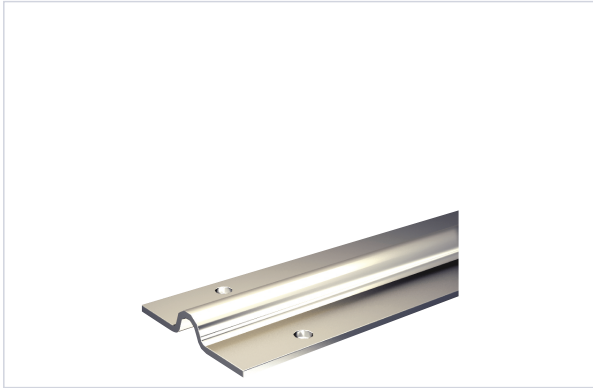

Quincaillerie pour l'extérieur > Pour le volet > Volet roulant > Rail >

## Rail a gorge ronde

[Voir la fiche technique](#)

FABRIQUÉ  
EN FRANCE

### Caractéristiques produit

<b>Marque</b>	Mantion
<b>Fabrication française</b>	Oui
<b>Longueur (mm)</b>	3000
<b>Type de fixation</b>	À visser
<b>Hauteur (mm)</b>	15
<b>Pré-percé</b>	Oui
<b>Matière</b>	Acier galvanisé
<b>Secteur - Page catalogue</b>	7-25