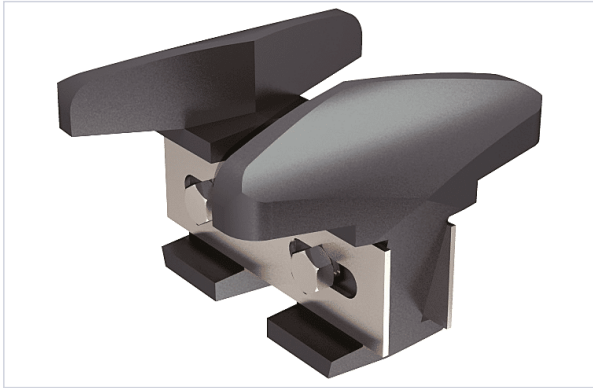

[Porte battante et coulissante](#) > [Porte coulissante](#) > [Guide de porte](#) >

Sabot réglable

[Voir la fiche technique](#)

FABRIQUÉ
EN FRANCE

Caractéristiques produit

Marque	Mantion
Fabrication française	Oui
Distance réglable entre les olives	Oui
Type de fixation	À sceller
Matière	Fonte
Nombre d'olives	2
Matière du support	Fonte

Caractéristiques techniques

RÉFÉRENCE	LONGUEUR DU SUPPORT (EN MM)	LARGEUR DU SUPPORT (EN MM)	HAUTEUR DU SUPPORT (EN MM)	ÉPAISSEUR MINIMUM DU VANTAIL (MM)	ÉPAISSEUR MAXIMUM DU VANTAIL (MM)	SECTEUR - PAGE CATALOGUE	PRIX
MAT213	75	72	53	21	50	7-18	40,28 €
MAT214	136	100	73	32	70		73,39 €