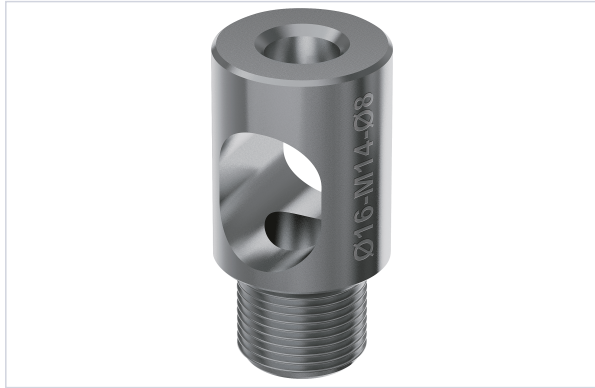

Serrurerie et quincaillerie porte-fenêtre > Poignée de porte > Accessoire pour béquille > Douille >

Douille

Votre prix : **22,54€** HT

[Voir la fiche technique](#)

Caractéristiques produit

Marque	Italiana Ferramenta
Aspect finition	Satiné
Diamètre du filetage	M14
Spécificité	Adaptable sur les gabarits ITA061 , système de fixation par simple vissage.
Diamètre de la douille (en mm)	16
Secteur - Page catalogue	8-116

Caractéristiques techniques

RÉFÉRENCE	DIAMÈTRE (MM)	DIAMÈTRE INTÉRIEUR (MM)
ITA065	5	5
ITA066	8	8

RÉFÉRENCE	DIAMÈTRE (MM)	DIAMÈTRE INTÉRIEUR (MM)
-----------	---------------	-------------------------