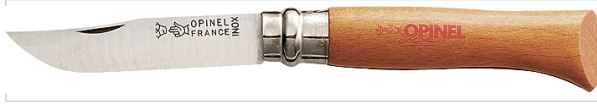

Outillage à main > Outil de coupe > Cutter, ciseau et couteau > Couteau >

Couteau Opinel

Caractéristiques produit

Marque	Opinel
Type de lame	Lisse, pliante
Blocage de la lame	Oui
Matière de la lame	Acier carbone
Matière du manche	Hêtre
Spécificité	Virole tournante.
Nombre de lames	1
Garantie	A vie avec conditions
Secteur - Page catalogue	9-501