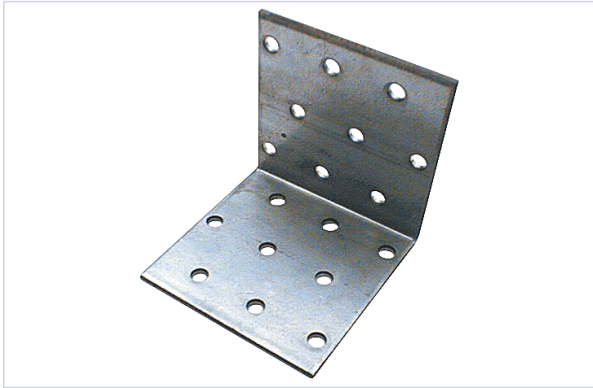

Manutention, levage et rangement atelier > Rangement atelier > Rangement > Equerre >

Equerre de charpente a ailes egales Waelbers

Caractéristiques produit

Marque	Waelbers
Diamètre des trous de fixation (en mm)	4
Type d'équerre	Equerre de charpente
Secteur - Page catalogue	

Caractéristiques techniques

RÉFÉRENCE	ÉPAISSEUR (MM)	LARGEUR (MM)	LONGUEUR (MM)	HAUTEUR (MM)	PRIX
WAE015	2	40	40	40	1,19 €
WAE016	2	60	60	60	1,16 €
WAE017	2,50	80	80	80	3,74 €