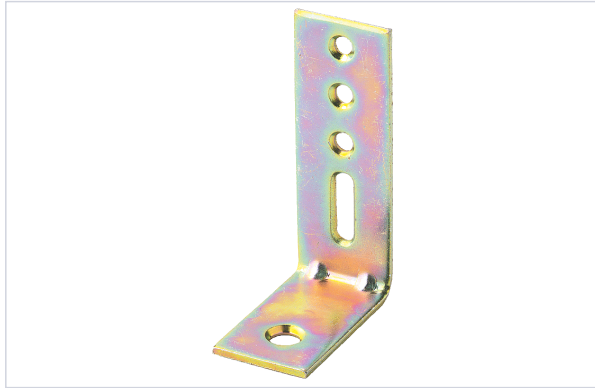

## Equerre de bati J5053

### Caractéristiques produit

<b>Marque</b>	Jardinier Massard
<b>Type d'équerre</b>	Equerre d'assemblage
<b>Finition</b>	Bichromaté
<b>Matière</b>	Acier zingué
<b>Forme de l'équerre</b>	Bouts carrés
<b>Secteur - Page catalogue</b>	6-225