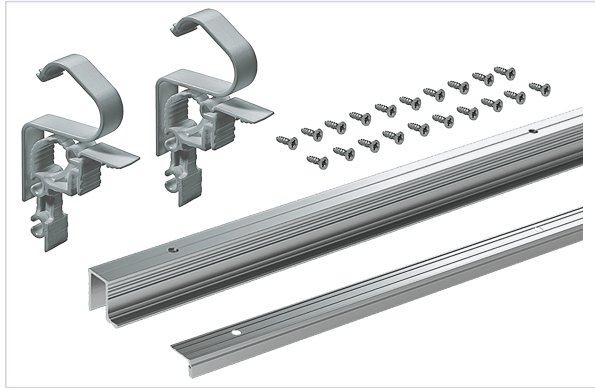

Quincaillerie pour l'extérieur > Pour le volet > Volet roulant > Rail >

Kit de profiles Wingline L

Caractéristiques produit

Marque	Hettich
Pré-percé	Oui
Type de fixation	À visser
Secteur - Page catalogue	

Caractéristiques techniques

RÉFÉRENCE	LONGUEUR (MM)	PRIX
HET8230	1200	41,25 €
HET8231	2400	93,33 €