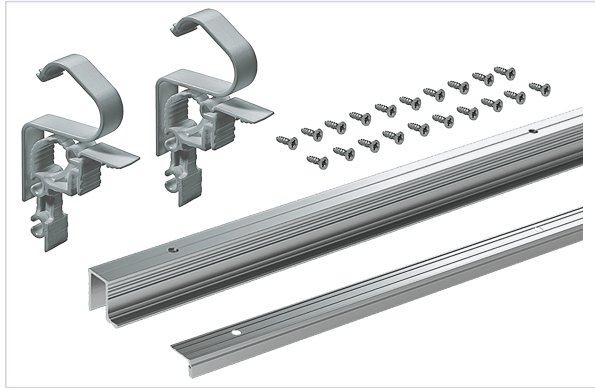

Quincaillerie pour l'extérieur > Pour le volet > Volet roulant > Rail >

Kit de profiles Wingline L

Caractéristiques produit

Marque	Hettich
Pré-percé	Oui
Type de fixation	À visser
Secteur - Page catalogue	

Caractéristiques techniques

RÉFÉRENCE	LONGUEUR (MM)
HET8230	1200
HET8231	2400