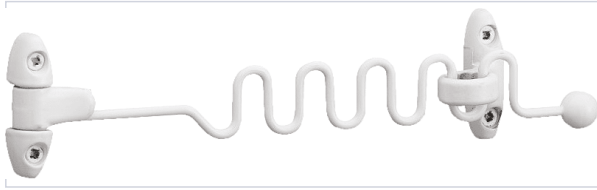

Serrurerie et quincaillerie porte-fenêtre > Accessoires pour la porte > Quincaillerie de la porte > Entrebâilleur >

Entrebâilleur Le "Sairpentin"

socona

Caractéristiques produit

Marque	Socona
Coloris	Blanc
Longueur de l'entrebâilleur (en mm)	195
Matière	Platine en Zamak, tige en acier.
Condamnable	Oui
Modèle	Sairpentin
Type de condamnation	Par cadenas
Secteur - Page catalogue	6-200

Caractéristiques techniques

RÉFÉRENCE	ASPECT FINITION	PRIX
<u>SOC0019</u>	Époxy	31,02 €
<u>SOC0020</u>	Chromé	24,05 €
<u>SOC0021</u>	Doré	40,91 €
<u>SOC0022</u>	Bronze vieilli	45,25 €