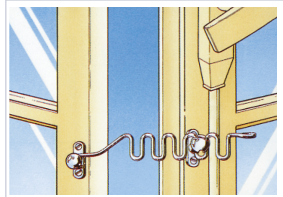

Serrurerie et quincaillerie porte-fenêtre > Accessoires pour la porte > Quincaillerie de la porte > Entrebâilleur >

Entrebâilleur Le "Sairpentin"

socona

Caractéristiques produit

Marque	Socona
Coloris	Blanc
Longueur de l'entrebâilleur (en mm)	195
Matière	Platine en Zamak, tige en acier.
Condamnable	Oui
Modèle	Sairpentin
Type de condamnation	Par cadenas
Secteur - Page catalogue	6-200