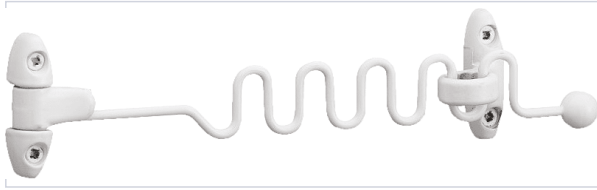

Serrurerie et quincaillerie porte-fenêtre > Accessoires pour la porte > Quincaillerie de la porte > Entrebâilleur >

Entrebâilleur Le "Sairpentin"

socona

Caractéristiques produit

Marque	Socona
Coloris	Blanc
Longueur de l'entrebâilleur (en mm)	195
Matière	Platine en Zamak, tige en acier.
Condamnable	Oui
Modèle	Sairpentin
Type de condamnation	Par cadenas
Secteur - Page catalogue	6-200

Caractéristiques techniques

RÉFÉRENCE	ASPECT FINITION
<u>SOC0019</u>	Époxy
<u>SOC0020</u>	Chromé
<u>SOC0021</u>	Doré
<u>SOC0022</u>	Bronze vieilli