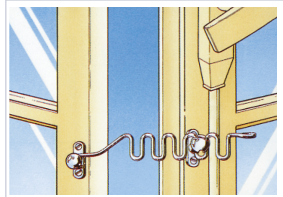

Serrurerie et quincaillerie porte-fenêtre > Accessoires pour la porte > Quincaillerie de la porte > Entrebâilleur >

Entrebâilleur Le "Sairpentin"

socona

Caractéristiques produit

Marque	Socona
Coloris	Blanc
Longueur de l'entrebâilleur (en mm)	195
Matière	Platine en Zamak, tige en acier.
Condamnable	Oui
Modèle	Sairpentin
Type de condamnation	Par cadenas
Secteur - Page catalogue	6-200

Caractéristiques techniques

RÉFÉRENCE	ASPECT FINITION
<u>SOC0019</u>	Époxy
<u>SOC0020</u>	Chromé
<u>SOC0021</u>	Doré
<u>SOC0022</u>	Bronze vieilli