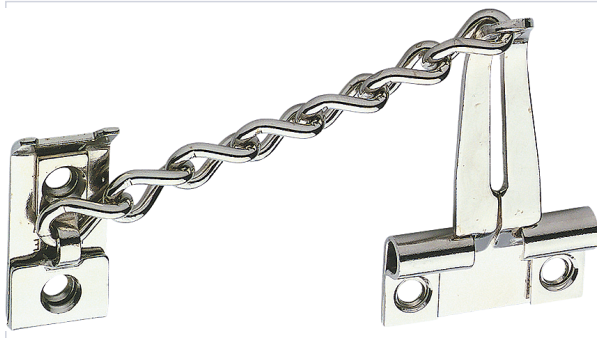

Serrurerie et quincaillerie porte-fenêtre > Accessoires pour la porte > Quincaillerie de la porte > Entrebâilleur >

Entrebâilleur le «Chain»

socona

Caractéristiques produit

Marque	Socona
Longueur de l'entrebâilleur (en mm)	175
Matière	Acier
Modèle	Chain
Application	Pour porte affleurante ou à recouvrement.

Caractéristiques techniques

RÉFÉRENCE	ASPECT FINITION	SECTEUR - PAGE CATALOGUE	PRIX
<u>SOC003</u>	Nickelé	6-199	37,48 €
<u>SOC004</u>	Doré	6-199	47,36 €
<u>SOC0040</u>			77,71 €