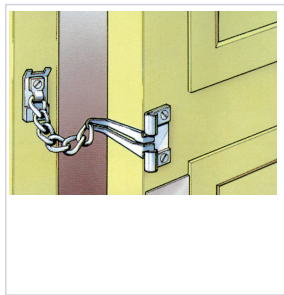

Serrurerie et quincaillerie porte-fenêtre > Accessoires pour la porte > Quincaillerie de la porte > Entrebâilleur >

Entrebâilleur le «Chain»

socona

Caractéristiques produit

Marque	Socona
Longueur de l'entrebâilleur (en mm)	175
Matière	Acier
Modèle	Chain
Application	Pour porte affleurante ou à recouvrement.

Caractéristiques techniques

RÉFÉRENCE	ASPECT FINITION	SECTEUR - PAGE CATALOGUE	PRIX
<u>SOC003</u>	Nickelé	6-199	37,48 €
<u>SOC004</u>	Doré	6-199	47,36 €
<u>SOC0040</u>			77,71 €