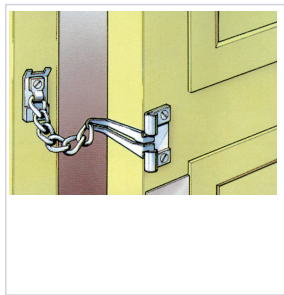

Serrurerie et quincaillerie porte-fenêtre > Accessoires pour la porte > Quincaillerie de la porte > Entrebâilleur >

## Entrebâilleur le «Chain»

**socona**

### Caractéristiques produit

<b>Marque</b>	Socona
<b>Longueur de l'entrebâilleur (en mm)</b>	175
<b>Matière</b>	Acier
<b>Modèle</b>	Chain
<b>Application</b>	Pour porte affleurante ou à recouvrement.