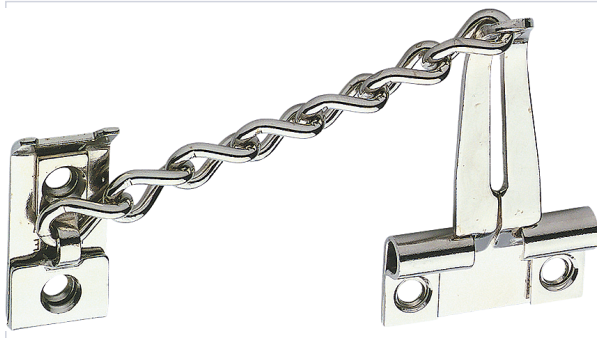

Serrurerie et quincaillerie porte-fenêtre > Accessoires pour la porte > Quincaillerie de la porte > Entrebâilleur >

## Entrebâilleur le «Chain»

**socona**

### Caractéristiques produit

<b>Marque</b>	Socona
<b>Longueur de l'entrebâilleur (en mm)</b>	175
<b>Matière</b>	Acier
<b>Modèle</b>	Chain
<b>Application</b>	Pour porte affleurante ou à recouvrement.

### Caractéristiques techniques

RÉFÉRENCE	ASPECT FINITION	SECTEUR - PAGE CATALOGUE
<a href="#"><u>SOC003</u></a>	Nickelé	6-199
<a href="#"><u>SOC004</u></a>	Doré	6-199
<a href="#"><u>SOC0040</u></a>		